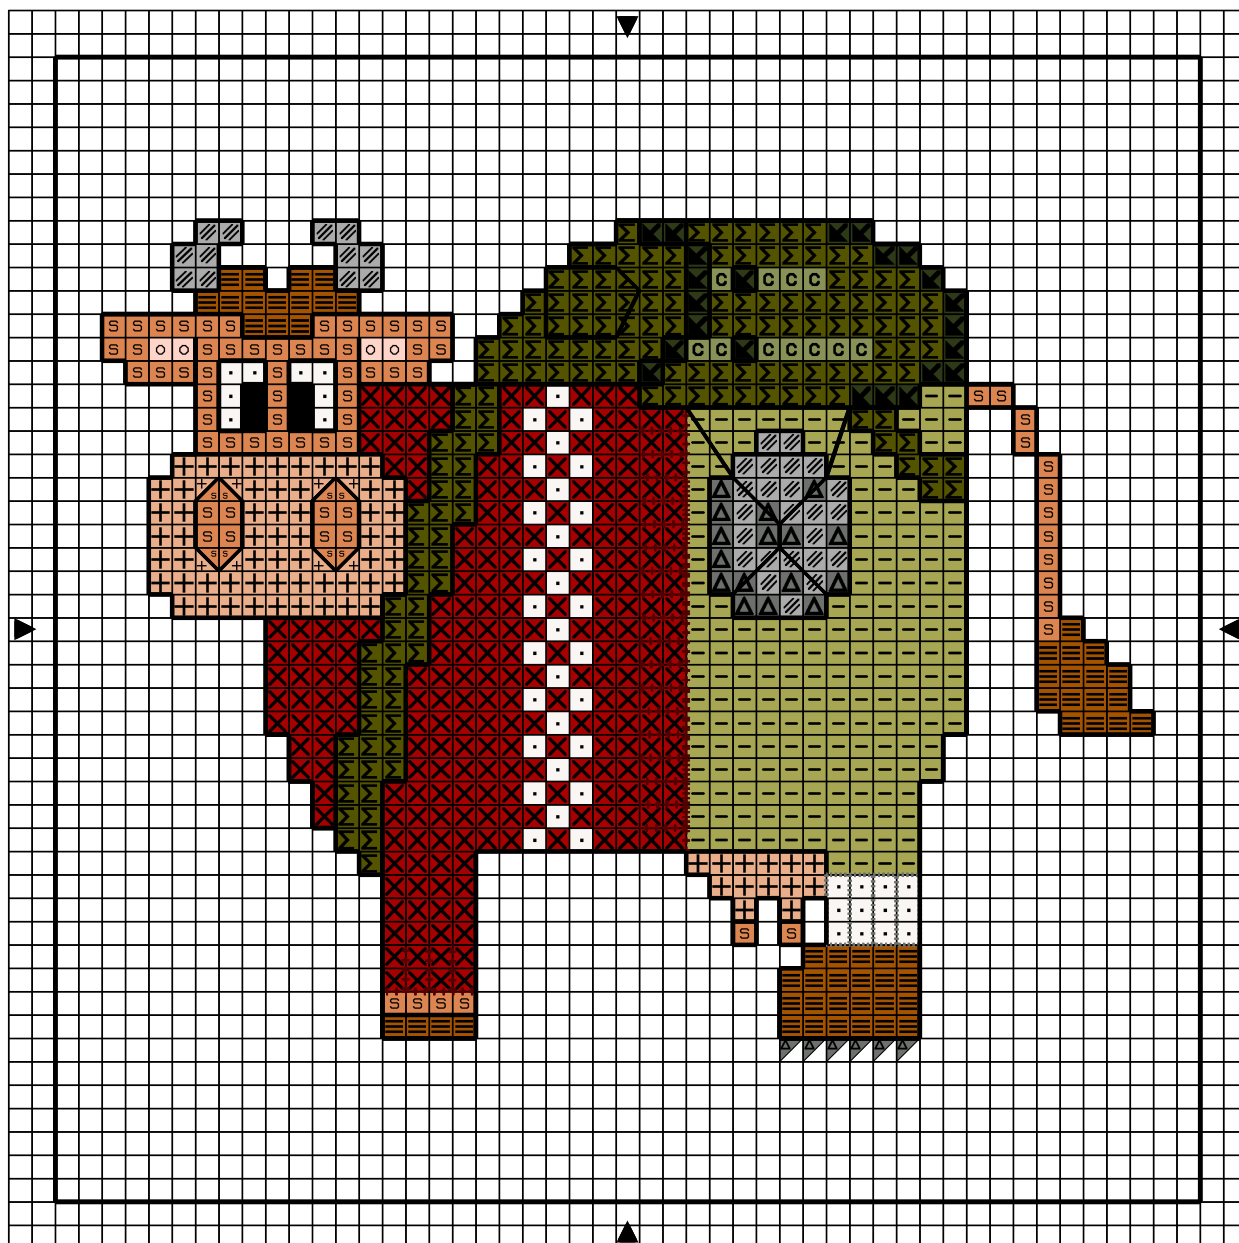

Opération JMFMV - Montagne

■	Noir	DMC 310	Anchor 403
///	Phoque my	168	
△	Phoque fc	169	
.	Blanc d'hiver	3865	
+	Chair tannée	945	
S	Acajou tr cl	402	
X	Rouge brique	347	13
o	Pêche tr cl	967	
≡	Marron	400	351
-	Olive cl	3364	843
Σ	Olive fc	520	263
◀	Vert loden fc	3362	
c	Vert laurier my	3364	

Points arrière

—	Noir	310	403
.....	Phoque fc	169	
+++++	Bordeaux fc	902	45

Dessiné par: Nathalie Cichon

Copyright <http://silepointcompte.free.fr/>

Opération JMFMV - Montagne

	Noir	DMC 310	Anchor 403
	Phoque my	168	
	Phoque fc	169	
	Blanc d'hiver	3865	
	Chair tannée	945	
	Acajou tr cl	402	
	Rouge brique	347	13
	Pêche tr cl	967	
	Marron	400	351
	Olive cl	3364	843
	Olive fc	520	263
	Vert loden fc	3362	
	Vert laurier my	3364	

Points arrière

	Noir	310	403
	Phoque fc	169	
	Bordeaux fc	902	45

Dessiné par: Nathalie Cichon

Copyright <http://silepointcompte.free.fr/>